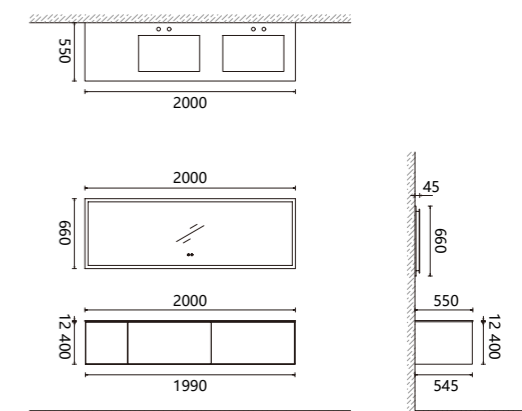

BATHROOM CABINET

浴室家具

TECHNOLOGY

-- ORIGINALLY FROM SPAIN

FE Series
FE 系列

FE01-2000

镜子/Mirror:
M2801BL: W2000xL55xH660mm 哑黑 304 不锈钢镜框、LED 光源、防雾膜
台盆/Basin:
B0801YA: W2000xL550xH155mm 岩板寒江雪一体台盆、双台下盆
主柜/Cabinet:
FE0101KC: W1990xL545xH400mm 哑黑 304 不锈钢、实木烤漆格
栅莱茵粉、反弹 LED 阻尼导轨、U 型收纳盒 (LED 迎宾灯带 - 选配)