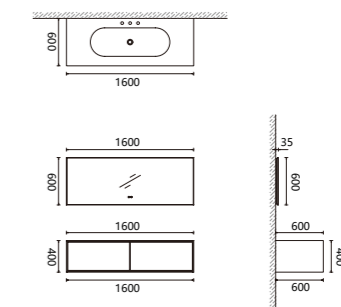

## TECHNOLOGY

-- ORIGINALLY FROM SPAIN

YK Series  
YK 系列

YK03-1600

镜子 /Mirror:  
M2601BL: W1600xL35xH600mm 哑黑太空铝镜框、LED 光源、防雾膜  
台盆 /Basin:  
B0501AW: W1600xL600xH400mm 云石哑白薄 U 型一体台盆  
主柜 /Cabinet:  
YK0301TA: W1564xL595xH365mm 实木科技烟熏橡木饰面板、哑黑太空铝拉手门框、LED 阻尼导轨、U 型收纳盒