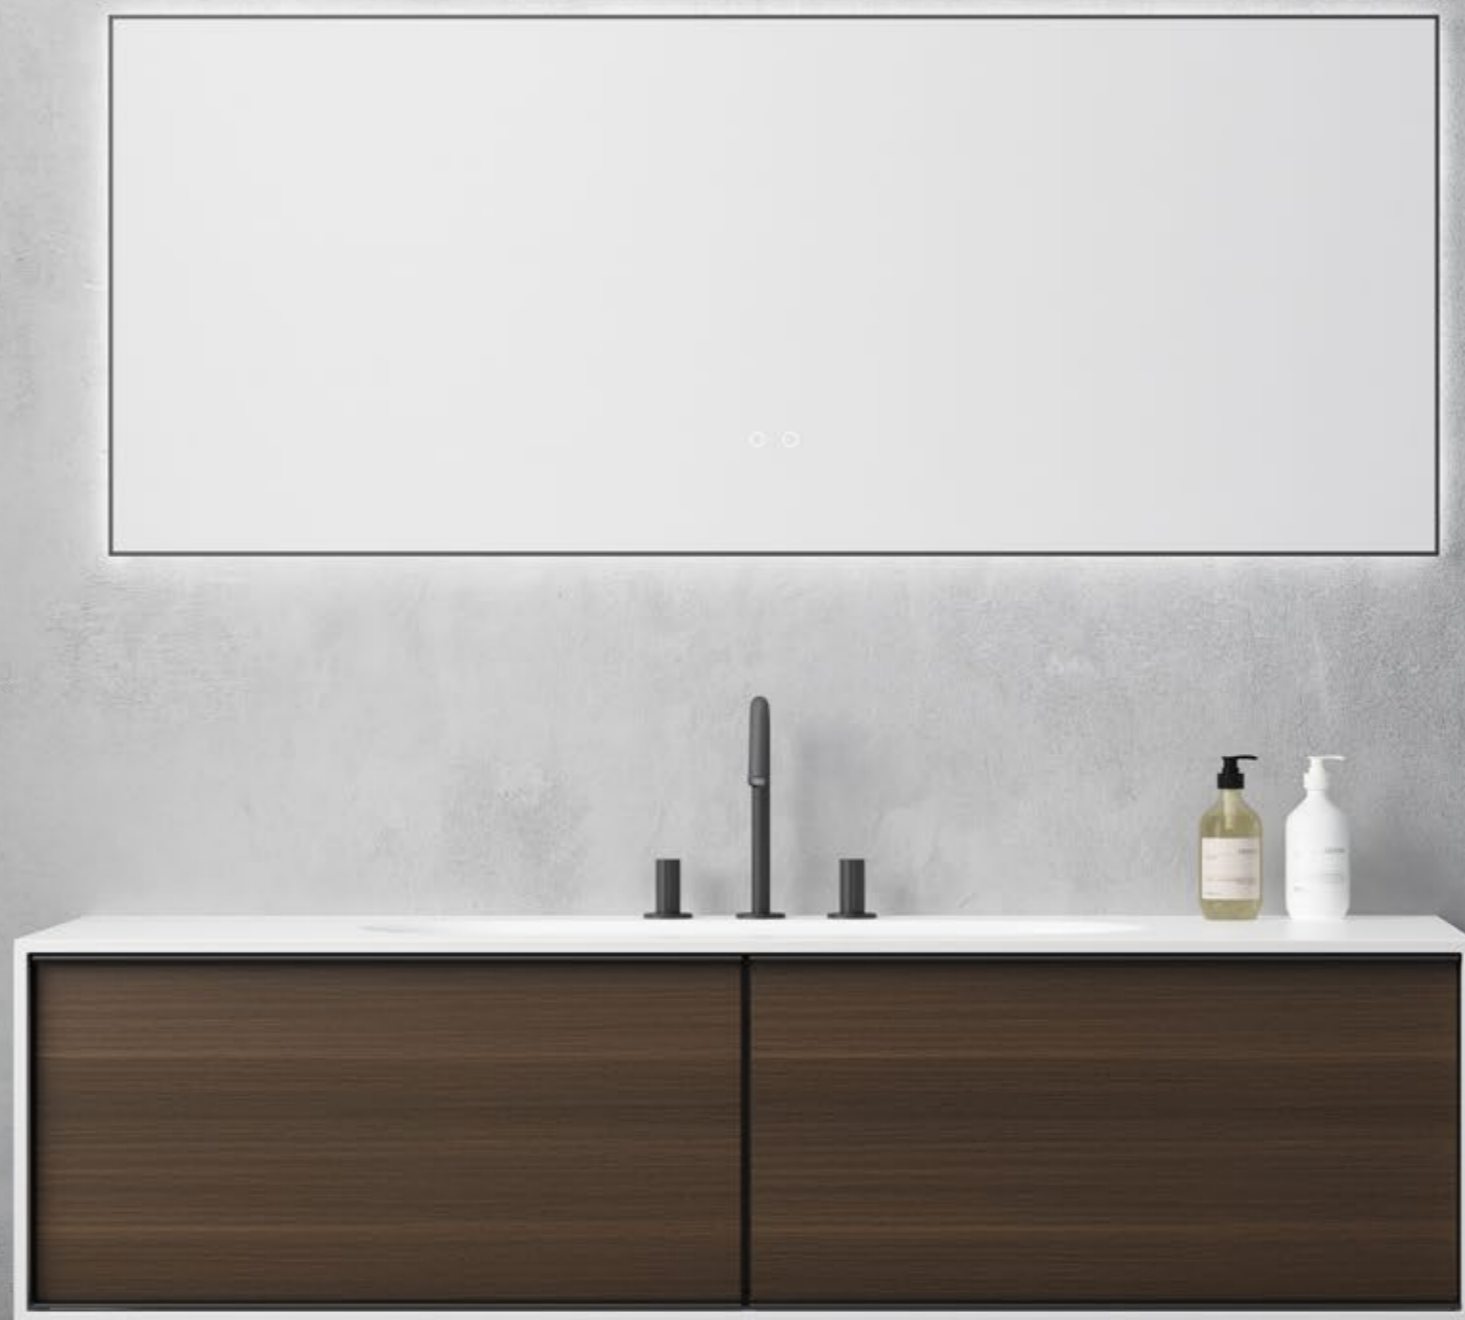

# BATHROOM CABINET

浴室家具

## TECHNOLOGY

-- ORIGINALLY FROM SPAIN

YK Series  
YK 系列

YK03-1600

镜子 /Mirror:  
M2601BL: W1600xL35xH600mm 哑黑太空铝镜框、LED 光源、防雾膜  
台盆 /Basin:  
B0501AW: W1600xL600xH400mm 云石哑白薄 U 型一体台盆  
主柜 /Cabinet:  
YK0301TA: W1564xL595xH365mm 实木科技烟熏橡木饰面板、哑黑太空铝拉手门框、LED 阻尼导轨、U 型收纳盒