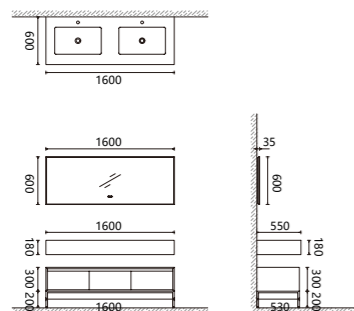

BATHROOM CABINET

浴室家具

TECHNOLOGY

-- ORIGINALLY FROM SPAIN

LD Series
LD 系列

LD09-1600

镜子 / Mirror:
M2605LT: W1600xL35xH600mm 拉丝钛金太空铝镜框、LED光源、防雾膜
台盆 / Basin:
B0601AG: W1600xL550xH180mm 云石煤灰薄边一体盆 (双盆)
主柜 / Cabinet:
LD0901RA: W1600xL530xH300mm 实木科技烟熏橡木饰面板、LED 阻尼导轨、U 型收纳盒
脚框 / Foot frame:
F2501LT: W1600xL520xH180mm 钛金拉丝 304 不锈钢