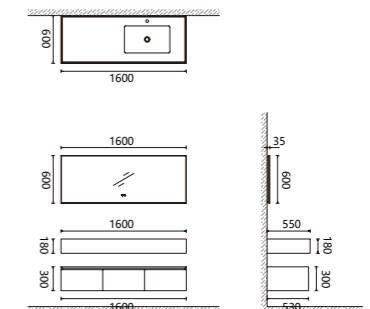

BATHROOM CABINET

浴室家具

TECHNOLOGY

-- ORIGINALLY FROM SPAIN

LD Series
LD 系列

LD10-1600

镜子 /Mirror:
M2601LT: W1600xL35xH600mm 拉丝钛金太空铝镜框、LED光源、防雾膜
台盆 /Basin:
B0701SAR: W1600xL550xH180mm 石英鱼肚白、云石煤灰一体盆
主柜 /Cabinet:
LD1001KD: W1600xL520xH300mm 实木有机玻璃雅致白饰面、LED 阻尼导轨、U 型收纳盒