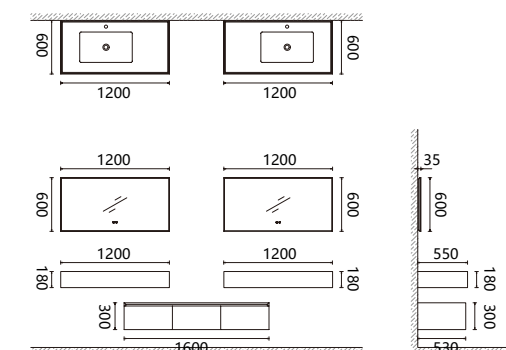

BATHROOM CABINET

浴室家具

TECHNOLOGY

-- ORIGINALLY FROM SPAIN

LD10-1200+1200

镜子 / Mirror:
M2602LT: W1200xL35xL600mm*2 拉丝钛金太空铝镜框、LED光源、防雾膜
台盆 / Basin:
B0702SA: W1200xL550xH180mm 石英石鱼肚白、云石岩纹 煤灰一体盆 左盆
台盆 / Basin:
B0702SAR: W1200xL550xH180mm 石英石鱼肚白、云石岩纹 煤灰一体盆 右盆
主柜 / Cabinet:
LD1001FD: W1600xL530xH300mm 实木有机玻璃雅致白饰面板、LED阻尼导轨、U型收纳盒