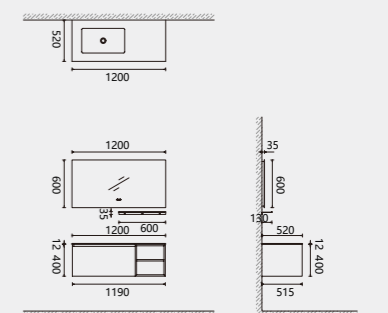

Outline the comfortable sanitary space with simple lines.
用简洁的线条勾勒卫浴舒适空间

PE Series

PE 系列

PE20-1600

镜子 /Mirror:
M2305: W1600xL35xH600mm 直边镜 LED 光源、防雾膜
台盆 /Basin:
B0205AW: W1600xL520xH175mm 云石哑白薄边一体盆, 左台下盆
主柜 /Cabinet:
PE2001TA: W1590xL515xH400mm 实木科技烟熏橡木饰面板、阻尼导轨、U 型收纳盒
壁式置物毛巾架 /Wall towel rack:
T2102LT: W600xL130xH35mm 304 不锈钢 拉丝钛金
侧式毛巾架 /Side towel rack:
T2101LT: W400xL100xH35mm 304 不锈钢 拉丝钛金

PE28-800

镜柜 /Mirror:
M3201: W800xL140xL600mm 直边镜 LED 光源、防雾膜
台盆 /Basin:
B0206AW: W800xL520xH175mm 云石哑白薄边一体盆
主柜 /Cabinet:
PE2801FA: W790xL515xH400mm 实木有机玻璃鲸鱼灰饰面板、阻尼导轨

PE28-1000

镜柜 /Mirror:
M3202: W1000xL140xH600mm 直边镜 LED 光源、防雾膜
台盆 /Basin:
B0207AW: W1000xL520xH175mm 云石哑白薄边一体盆
主柜 /Cabinet:
PE2802FA: W990xL515xH400mm 实木有机玻璃鲸鱼灰饰面板、阻尼导轨

PE26-1000

镜子 /Mirror:
M2302: W1000xL35xH600mm 直边镜 LED 光源、防雾膜
台盆 /Basin:
B0203AW: W1000xL520xH175mm 云石哑白薄边一体盆, 左盆
主柜 /Cabinet:
PE2601FC: W990xL515xH400mm 实木有机玻璃倾城粉饰面板、阻尼导轨、U 型收纳盒

PE26-1200

镜子 /Mirror:
M2303: W1200xL35xH600mm 直边镜 LED 光源、防雾膜
台盆 /Basin:
B0204AW: W1200xL520xH175mm 云石哑白薄边一体盆, 左盆
主柜 /Cabinet:
PE2602FC: W1190xL515xH400mm 实木有机玻璃倾城粉饰面板、阻尼导轨、U 型收纳盒
壁式置物毛巾架 /Wall towel rack:
T2101LT: W600xL130xH35mm 304 不锈钢 拉丝钛金
侧式毛巾架 /Side towel rack:
T2102LT: W400xL100xH35mm 304 不锈钢 拉丝钛金