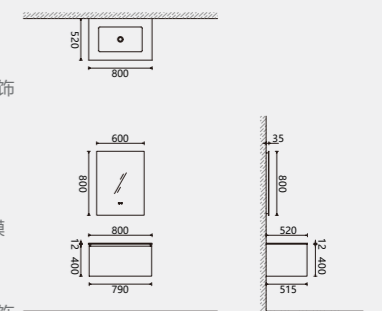

PE25-800

镜子 /Mirror:
M2301: W600xL35xH800mm 直边镜 LED 光源、防雾膜
台盆 /Basin:
B0201AW: W800xL520xH175mm 云石哑白薄边一体盆
主柜 /Cabinet:
PE2501FG: W790xL515xH400mm 实木有机玻璃燕尾灰饰面板、阻尼导轨、U 型收纳盒