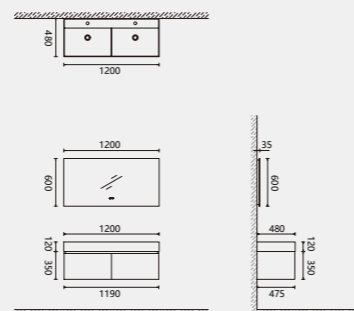

PE08-1200

镜子 /Mirror:
M2303: W1200xL35xH600mm 直边镜 LED 光源、防雾膜
台盆 /Basin:
B0103: W1200xL480xH120mm 云石哑白薄边一体盆, 双盆
主柜 /Cabinet:
PE0801FA: W1190xL475xH350mm 实木有机玻璃鲸鱼灰饰面板、阻尼导轨、U 型收纳盒