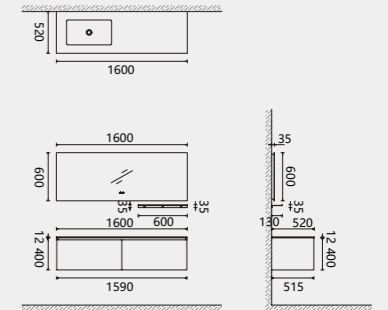

Outline the comfortable sanitary space with simple lines.
用简洁的线条勾勒卫浴舒适空间

PE Series

PE 系列

PE20-1600

镜子 /Mirror:
M2305: W1600xL35xH600mm 直边镜 LED 光源、防雾膜
台盆 /Basin:
B0205AW: W1600xL520xH175mm 云石哑白薄边一体盆, 左台下盆
主柜 /Cabinet:
PE2001TA: W1590xL515xH400mm 实木科技烟熏橡木饰面板、阻尼导轨、U 型收纳盒
壁式置物毛巾架 /Wall towel rack:
T2102LT: W600xL130xH35mm 304 不锈钢 拉丝钛金
侧式毛巾架 /Side towel rack:
T2101LT: W400xL100xH35mm 304 不锈钢 拉丝钛金

PE28-800

镜柜 /Mirror:
M3201: W800xL140xL600mm 直边镜 LED 光源、防雾膜
台盆 /Basin:
B0206AW: W800xL520xH175mm 云石哑白薄边一体盆
主柜 /Cabinet:
PE2801FA: W790xL515xH400mm 实木有机玻璃鲸鱼灰饰面板、阻尼导轨

PE28-1000

镜柜 /Mirror:
M3202: W1000xL140xH600mm 直边镜 LED 光源、防雾膜
台盆 /Basin:
B0207AW: W1000xL520xH175mm 云石哑白薄边一体盆
主柜 /Cabinet:
PE2802FA: W990xL515xH400mm 实木有机玻璃鲸鱼灰饰面板、阻尼导轨