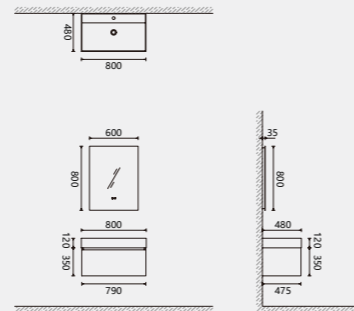

PE06-800

镜子 /Mirror:
M2301: W600xL35xH800mm 直边镜 LED 光源、防雾膜
台盆 /Basin:
B0101: W800xL480xH120mm 云石哑白薄边一体盆
主柜 /Cabinet:
PE0601FD: W790xL475xH350mm 实木有机玻璃雅致白饰面板、阻尼导轨、U 型收纳盒

PE06-1000

镜子 /Mirror:
M2302: W1000xL35xH600mm 直边镜 LED 光源、防雾膜
台盆 /Basin:
B0102: W1000xL480xH120mm 云石哑白薄边一体盆
主柜 /Cabinet:
PE0602FD: W990xL475xH350mm 实木有机玻璃雅致白饰面板、阻尼导轨、U 型收纳盒