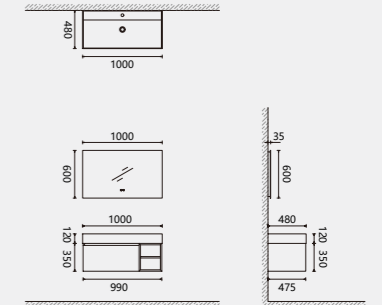

PE Series

PE 系列

PE06-800

镜子 /Mirror:
M2301: W600xL35xH800mm 直边镜 LED 光源、防雾膜
台盆 /Basin:
B0101: W800xL480xH120mm 云石哑白薄边一体盆
主柜 /Cabinet:
PE0601FD: W790xL475xH350mm 实木有机玻璃雅致白饰面板、阻尼导轨、U 型收纳盒

PE06-1000

镜子 /Mirror:
M2302: W1000xL35xH600mm 直边镜 LED 光源、防雾膜
台盆 /Basin:
B0102: W1000xL480xH120mm 云石哑白薄边一体盆
主柜 /Cabinet:
PE0602FD: W990xL475xH350mm 实木有机玻璃雅致白饰面板、阻尼导轨、U 型收纳盒

PE07-1000

镜子 /Mirror:
M2302: W1000xL35xH600mm 直边镜 LED 光源、防雾膜
台盆 /Basin:
B0102: W1000xL480xH120mm 云石哑白薄边一体盆
主柜 /Cabinet:
PE0701FB: W990xL475xH350mm 实木有机玻璃卡其色饰面板、阻尼导轨、U 型收纳盒

PE27-1200

镜子 /Mirror:
M2303: W1200xL35xH600mm 直边镜 LED 光源、防雾膜
台盆 /Basin:
B0204AG: W1200xL520xH175mm 云石煤灰薄边一体盆, 左台下盆
主柜 /Cabinet:
PE2701FC: W1190xL515xH400mm 实木有机玻璃倾城粉饰面板、阻尼导轨、U 型收纳盒