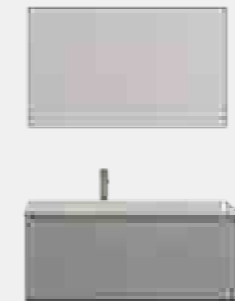

PE08-1200

镜子 /Mirror:
M2303: W1200xL35xH600mm 直边镜 LED 光源、防雾膜
台盆 /Basin:
B0103: W1200xL480xH120mm 云石哑白薄边一体盆, 双盆
主柜 /Cabinet:
PE0801FA: W1190xL475xH350mm 实木有机玻璃鲸鱼灰饰面板、阻尼导轨、U 型收纳盒