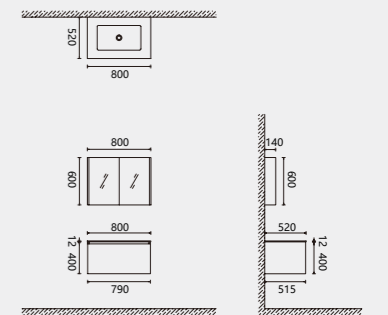

Outline the comfortable sanitary space with simple lines.
用简洁的线条勾勒卫浴舒适空间

PE Series

PE 系列

PE20-1600

镜子 /Mirror:
M2305: W1600xL35xH600mm 直边镜 LED 光源、防雾膜
台盆 /Basin:
B0205AW: W1600xL520xH175mm 云石哑白薄边一体盆, 左台下盆
主柜 /Cabinet:
PE2001TA: W1590xL515xH400mm 实木科技烟熏橡木饰面板、阻尼导轨、U 型收纳盒
壁式置物毛巾架 /Wall towel rack:
T2102LT: W600xL130xH35mm 304 不锈钢 拉丝钛金
侧式毛巾架 /Side towel rack:
T2101LT: W400xL100xH35mm 304 不锈钢 拉丝钛金

PE28-800

镜柜 /Mirror:
M3201: W800xL140xL600mm 直边镜 LED 光源、防雾膜
台盆 /Basin:
B0206AW: W800xL520xH175mm 云石哑白薄边一体盆
主柜 /Cabinet:
PE2801FA: W790xL515xH400mm 实木有机玻璃鲸鱼灰饰面板、阻尼导轨

PE28-1000

镜柜 /Mirror:
M3202: W1000xL140xH600mm 直边镜 LED 光源、防雾膜
台盆 /Basin:
B0207AW: W1000xL520xH175mm 云石哑白薄边一体盆
主柜 /Cabinet:
PE2802FA: W990xL515xH400mm 实木有机玻璃鲸鱼灰饰面板、阻尼导轨