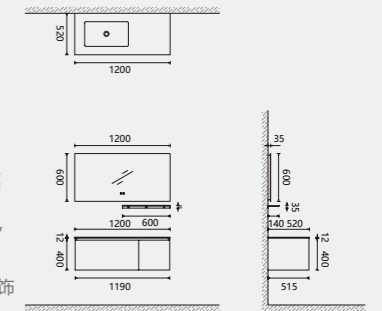

PE Series

PE 系列

PE06-800

镜子 /Mirror:
M2301: W600xL35xH800mm 直边镜 LED 光源、防雾膜
台盆 /Basin:
B0101: W800xL480xH120mm 云石哑白薄边一体盆
主柜 /Cabinet:
PE0601FD: W790xL475xH350mm 实木有机玻璃雅致白饰面板、阻尼导轨、U 型收纳盒

PE06-1000

镜子 /Mirror:
M2302: W1000xL35xH600mm 直边镜 LED 光源、防雾膜
台盆 /Basin:
B0102: W1000xL480xH120mm 云石哑白薄边一体盆
主柜 /Cabinet:
PE0602FD: W990xL475xH350mm 实木有机玻璃雅致白饰面板、阻尼导轨、U 型收纳盒

PE07-1000

镜子 /Mirror:
M2302: W1000xL35xH600mm 直边镜 LED 光源、防雾膜
台盆 /Basin:
B0102: W1000xL480xH120mm 云石哑白薄边一体盆
主柜 /Cabinet:
PE0701FB: W990xL475xH350mm 实木有机玻璃卡其色饰面板、阻尼导轨、U 型收纳盒

PE27-1200

镜子 /Mirror:
M2303: W1200xL35xH600mm 直边镜 LED 光源、防雾膜
台盆 /Basin:
B0204AG: W1200xL520xH175mm 云石煤灰薄边一体盆, 左台下盆
主柜 /Cabinet:
PE2701FC: W1190xL515xH400mm 实木有机玻璃倾城粉饰面板、阻尼导轨、U 型收纳盒