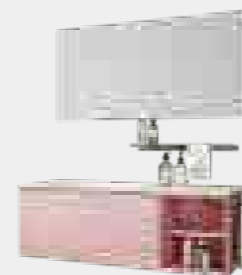

Outline the comfortable sanitary space with simple lines.
用简洁的线条勾勒卫浴舒适空间

PE Series

PE 系列

PE20-1600

镜子 /Mirror:
M2305: W1600xL35xH600mm 直边镜 LED 光源、防雾膜
台盆 /Basin:
B0205AW: W1600xL520xH175mm 云石哑白薄边一体盆, 左台下盆
主柜 /Cabinet:
PE2001TA: W1590xL515xH400mm 实木科技烟熏橡木饰面板、阻尼导轨、U 型收纳盒
壁式置物毛巾架 /Wall towel rack:
T2102LT: W600xL130xH35mm 304 不锈钢 拉丝钛金
侧式毛巾架 /Side towel rack:
T2101LT: W400xL100xH35mm 304 不锈钢 拉丝钛金

PE28-800

镜柜 /Mirror:
M3201: W800xL140xL600mm 直边镜 LED 光源、防雾膜
台盆 /Basin:
B0206AW: W800xL520xH175mm 云石哑白薄边一体盆
主柜 /Cabinet:
PE2801FA: W790xL515xH400mm 实木有机玻璃鲸鱼灰饰面板、阻尼导轨

PE28-1000

镜柜 /Mirror:
M3202: W1000xL140xH600mm 直边镜 LED 光源、防雾膜
台盆 /Basin:
B0207AW: W1000xL520xH175mm 云石哑白薄边一体盆
主柜 /Cabinet:
PE2802FA: W990xL515xH400mm 实木有机玻璃鲸鱼灰饰面板、阻尼导轨