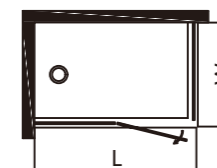

简单的结构设计，可以体现产品的高级感，不同的配色可以跟不同的环境进行搭配，严格的从产品的人机关系出发。

HE Series HE 系列

标准配置

边框材质: 304 不锈钢
五金材质: 304 不锈钢
玻璃厚度: 10mm (超白玻)
开门方式: 内外开
主推颜色: 镜光 / 哑黑 / 拉丝钛金
防爆膜: 透明

Hardware fittings hinges, handles, etc. are all precisely cast and polished many times with high technology and high precision, simple and exquisite.

五金配件合页, 拉手等全部精铸成型, 多次抛光, 高工艺、高精度, 简约精致。

HE50

Flat Double Fix Single Open
平面款双固单开

定制尺寸 / Custom size:
L(1200-2000)xH2000mm

石基 / 云石底盆: 可配

HE20

Rectangle Double Fix Single Open
长方形双固单开

定制尺寸 / Custom size:
L(1000-1600)xW(700-1000)xH2000mm

石基 / 云石底盆: 可配

HE80

T-shape Three Fix Double Open
T 型款三固双开

定制尺寸 / Custom size:
L(2000-3000)xW(700-1300)xH2000

石基 / 云石底盆: 可配