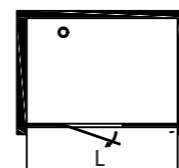

简单的结构设计，可以体现产品的高级感，不同的配色可以跟不同的环境进行搭配，严格的从产品的人机关系出发。

HE Series HE 系列

标准配置

边框材质: 304 不锈钢
五金材质: 304 不锈钢
玻璃厚度: 10mm (超白玻)
开门方式: 内外开
主推颜色: 镜光 / 哑黑 / 拉丝钛金
防爆膜: 透明

Hardware fittings hinges, handles, etc. are all precisely cast and polished many times with high technology and high precision, simple and exquisite.

五金配件合页, 拉手等全部精铸成型, 多次抛光, 高工艺、高精度, 简约精致。

HE50

Flat Double Fix Single Open
平面款双固单开

定制尺寸 / Custom size:
L(1200-2000)xH2000mm

石基 / 云石底盆: 可配

HE20

Rectangle Double Fix Single Open
长方形双固单开

定制尺寸 / Custom size:
L(1000-1600)xW(700-1000)xH2000mm

石基 / 云石底盆: 可配

HE80

T-shape Three Fix Double Open
T 型款三固双开

定制尺寸 / Custom size:
L(2000-3000)xW(700-1300)xH2000

石基 / 云石底盆: 可配