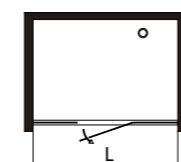

# DY Series DY 系列

**标准配置**  
 边框材质: 304 不锈钢  
 五金材质: 304 不锈钢  
 玻璃厚度: 10mm (超白玻)  
 开门方式: 内外开  
 主推颜色: 镜光 / 拉丝钛金 / 哑黑  
 防爆膜: 透明

## DY50

Flat Double Fix Single Open  
平面款双固单开

定制尺寸 / Custom size:  
L(1300-2000)xH2000mm

石基 / 云石底盆: 可配

## DY20

Rectangle Double Fix Single Open  
长方形双固单开

定制尺寸 / Custom size:  
L(1000-1600)xW(900-1300)xH2000mm

石基 / 云石底盆: 可配

## DY80

T-shape Three Fix Double Open  
T型款三固双开

定制尺寸 / Custom size:  
L(2000-3000)xW(900-1300)xH2000mm

石基 / 云石底盆: 可配