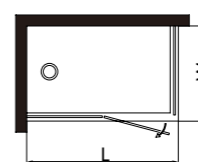

## DY50

Flat Double Fix Single Open  
平面款双固单开

定制尺寸 / Custom size:  
L(1300-2000)xH2000mm

石基 / 云石底盆: 可配

## DY20

Rectangle Double Fix Single Open  
长方形双固单开

定制尺寸 / Custom size:  
L(1000-1600)xW(900-1300)xH2000mm

石基 / 云石底盆: 可配

## DY80

T-shape Three Fix Double Open  
T型款三固双开

定制尺寸 / Custom size:  
L(2000-3000)xW(900-1300)xH2000mm

石基 / 云石底盆: 可配