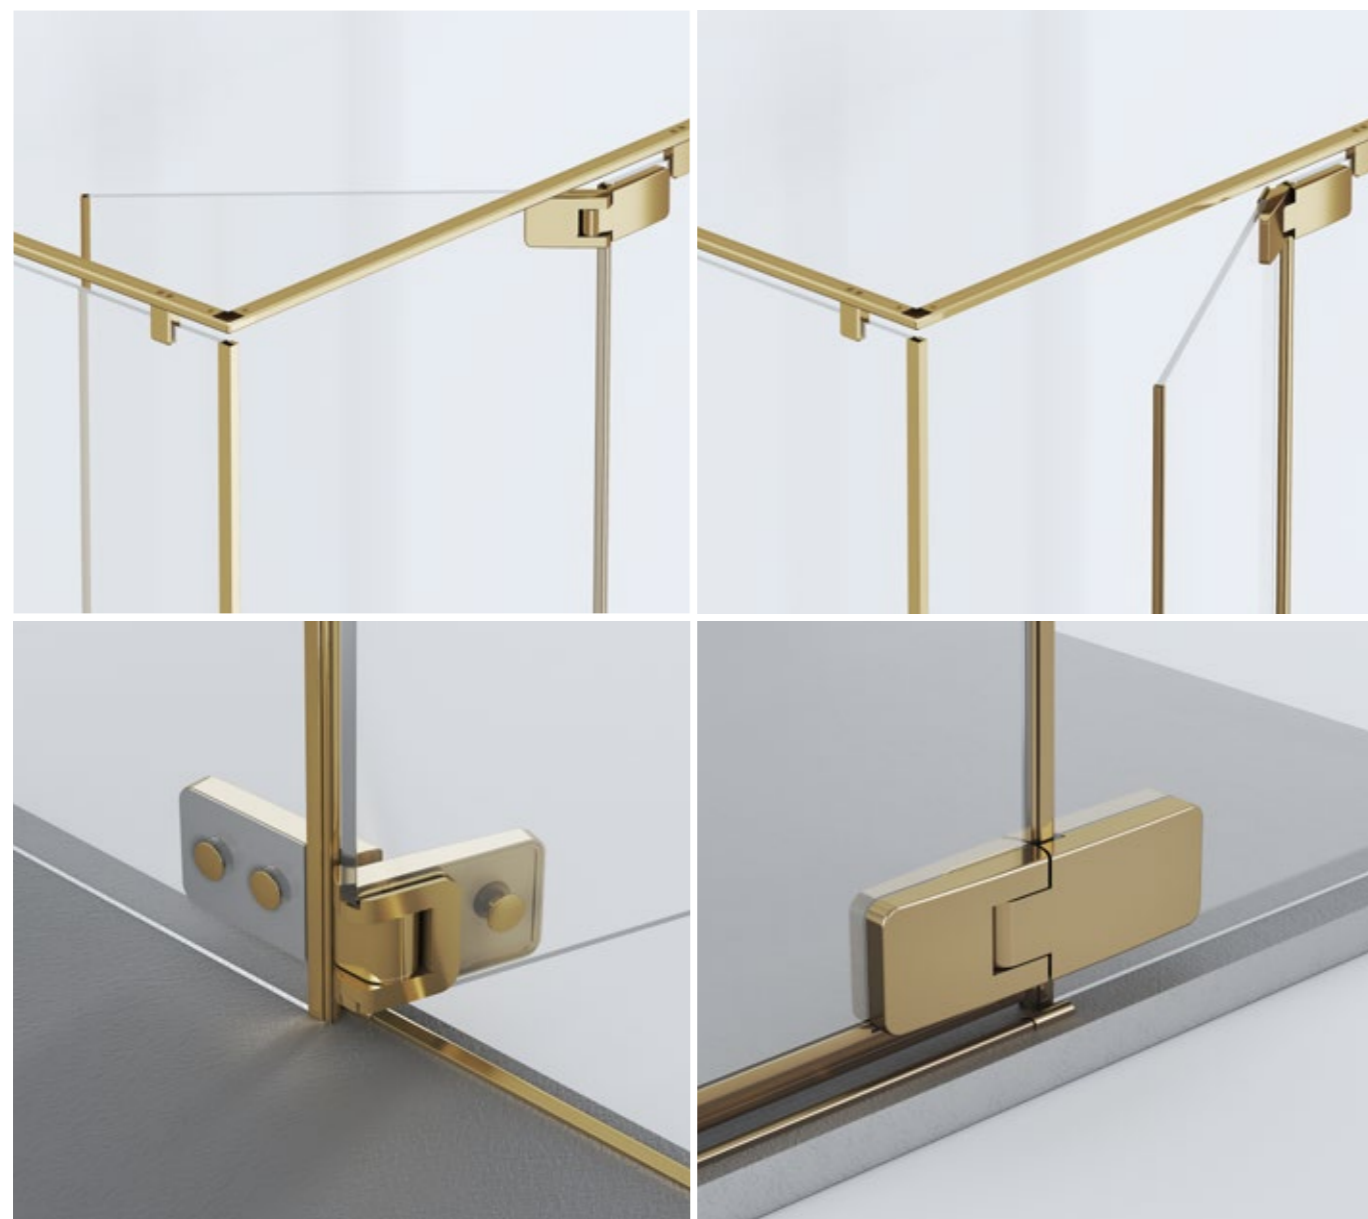

# SHOWER ROOM

淋浴房

# DY Series DY 系列

**标准配置**  
 边框材质: 304 不锈钢  
 五金材质: 304 不锈钢  
 玻璃厚度: 10mm (超白玻)  
 开门方式: 内外开  
 主推颜色: 镜光 / 拉丝钛金 / 哑黑  
 防爆膜: 透明

## DY50

Flat Double Fix Single Open  
平面款双固单开

定制尺寸 / Custom size:  
L(1300-2000)xH2000mm

石基 / 云石底盆: 可配

## DY20

Rectangle Double Fix Single Open  
长方形双固单开

定制尺寸 / Custom size:  
L(1000-1600)xW(900-1300)xH2000mm

石基 / 云石底盆: 可配