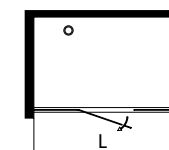

### DX50

Flat Double Fix Single Open  
平面款双固单开

定制尺寸 / Custom size:  
L(1300-2000)xH2000mm

石基 / 云石底盆: 可配

### DX20

Rectangle Double Fix Single Open  
长方形双固单开

定制尺寸 / Custom size:  
L(1000-1600)xW(800-1300)xH2000mm

石基 / 云石底盆: 可配

### DX80

T-shape Three Fix Double Open  
T型款三固双开

定制尺寸 / Custom size:  
L(2000-3000)xW(700-1300)xH2000mm

石基 / 云石底盆: 可配