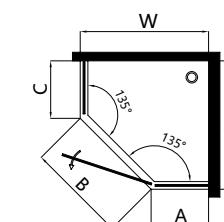

### DX50

Flat Double Fix Single Open  
平面款双固单开

定制尺寸 / Custom size:  
L(1300-2000)xH2000mm

石基 / 云石底盆: 可配

### DX20

Rectangle Double Fix Single Open  
长方形双固单开

定制尺寸 / Custom size:  
L(1000-1600)xW(800-1300)xH2000mm

石基 / 云石底盆: 可配

### DX70

Diamond Double Fix Single Open  
钻石型双固单开

定制尺寸 / Custom size:  
L(900-1400)xW(900-1400)xH2000mm

石基 / 云石底盆: 可配

### DX80

T-shape Three Fix Double Open  
T型款三固双开

定制尺寸 / Custom size:  
L(2000-3000)xW(700-1300)xH2000mm

石基 / 云石底盆: 可配