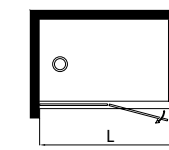

### DX50

Flat Double Fix Single Open  
平面款双固单开

定制尺寸 / Custom size:  
L(1300-2000)xH2000mm

石基 / 云石底盆: 可配

### DX20

Rectangle Double Fix Single Open  
长方形双固单开

定制尺寸 / Custom size:  
L(1000-1600)xW(800-1300)xH2000mm

石基 / 云石底盆: 可配

### DX70

Diamond Double Fix Single Open  
钻石型双固单开

定制尺寸 / Custom size:  
L(900-1400)xW(900-1400)xH2000mm

石基 / 云石底盆: 可配

### DX80

T-shape Three Fix Double Open  
T型款三固双开

定制尺寸 / Custom size:  
L(2000-3000)xW(700-1300)xH2000mm

石基 / 云石底盆: 可配