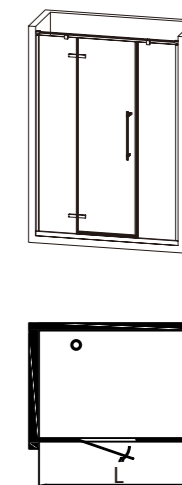

SHOWER ROOM

淋浴房

DF Series DF 系列

For understanding of product, the appearance is very important to attract attention of customers at the first glance, thus our fine color matching is one of the product highlights.

在对于产品的理解中，外观才是最能够第一时间吸引到顾客的目光的，良好的配色会是产品的一大亮点。

DF Series DF 系列

标准配置
 边框材质: 304 不锈钢
 五金材质: 304 不锈钢
 玻璃厚度: 10mm (汽车级玻璃)
 开门方式: 外开
 主推颜色: 镜面 / 哑黑 / 拉丝钛金
 石基: 可配

DF80

U-shape Four Fix Single Open
U 型四固单开款

定制尺寸 / Custom size:
L(1600-2000)xW(800-1300)xH2000mm

DF50

Flat Double Fix Single Open
平面双固单开款

定制尺寸 / Custom size:
L(1400-2000)xH2000mm

DF20

Rectangle Double Fix Single Open
方形双固单开款

定制尺寸 / Custom size:
L(1000-1600)xW(700-1000)xH2000mm

DF70

Diamond Double Fix Single Open
钻石型双固单开款

定制尺寸 / Custom size:
L(900-1400)xW(900-1400)xH2000mm