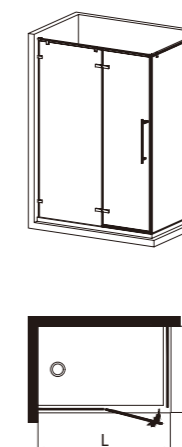

在对于产品的理解中，外观才是最能够第一时间吸引到顾客的目光的，良好的配色会是产品的一大亮点。

DF Series DF 系列

标准配置
 边框材质: 304 不锈钢
 五金材质: 304 不锈钢
 玻璃厚度: 10mm (汽车级玻璃)
 开门方式: 外开
 主推颜色: 镜面 / 哑黑 / 拉丝钛金
 石基: 可配

DF80

U-shape Four Fix Single Open
U 型四固单开款

定制尺寸 / Custom size:
L(1600-2000)xW(800-1300)xH2000mm

DF50

Flat Double Fix Single Open
平面双固单开款

定制尺寸 / Custom size:
L(1400-2000)xH2000mm

DF20

Rectangle Double Fix Single Open
方形双固单开款

定制尺寸 / Custom size:
L(1000-1600)xW(700-1000)xH2000mm

DF70

Diamond Double Fix Single Open
钻石型双固单开款

定制尺寸 / Custom size:
L(900-1400)xW(900-1400)xH2000mm