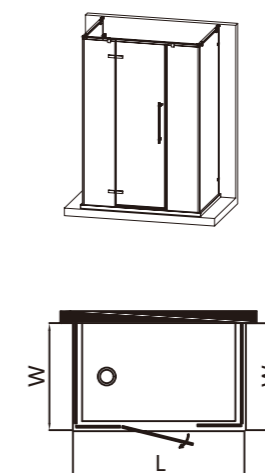

在对于产品的理解中，外观才是最能够第一时间吸引到顾客的目光的，良好的配色会是产品的一大亮点。

DF Series DF 系列

标准配置
 边框材质: 304 不锈钢
 五金材质: 304 不锈钢
 玻璃厚度: 10mm (汽车级玻璃)
 开门方式: 外开
 主推颜色: 镜面 / 哑黑 / 拉丝钛金
 石基: 可配

DF80

U-shape Four Fix Single Open
U 型四固单开款

定制尺寸 / Custom size:
L(1600-2000)xW(800-1300)xH2000mm

DF50

Flat Double Fix Single Open
平面双固单开款

定制尺寸 / Custom size:
L(1400-2000)xH2000mm

DF20

Rectangle Double Fix Single Open
方形双固单开款

定制尺寸 / Custom size:
L(1000-1600)xW(700-1000)xH2000mm

DF70

Diamond Double Fix Single Open
钻石型双固单开款

定制尺寸 / Custom size:
L(900-1400)xW(900-1400)xH2000mm