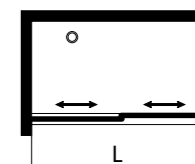

SHOWER ROOM

淋浴房

RT Series RT 系列

标准配置
 边框材质: 304 不锈钢
 五金材质: 304 不锈钢
 玻璃厚度: 8mm (汽车级玻璃)
 开门方式: 互移 (含阻尼)
 主推颜色: 哑黑 / 镜光 / 拉丝钛金
 防爆膜: 透明

RT55
 Flat Mutual Sliding
 平面互移款
 定制尺寸 / Custom size:
 L(1200-1800)xH2000mm
 石基 / 云石底盆: 可配