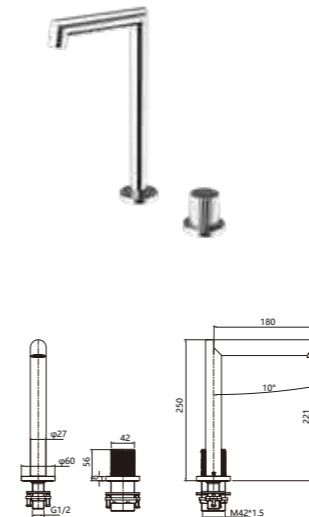

设计源于生活，精彩的生活才会有出彩的设计效果，用极简的线条勾勒出最具灵性的空间，用轻柔的触感感应出美好的生活。

Seine
塞纳系列

F195621C
Single Handle Basin Faucet
单把台式面盆龙头

● C ● BL ● LT

F195611C
Single Handle Concealed Basin Faucet
单把入墙式面盆龙头

● C ● BL ● LT

F030643C
Single Side Basin Faucet
单把侧面面盆龙头