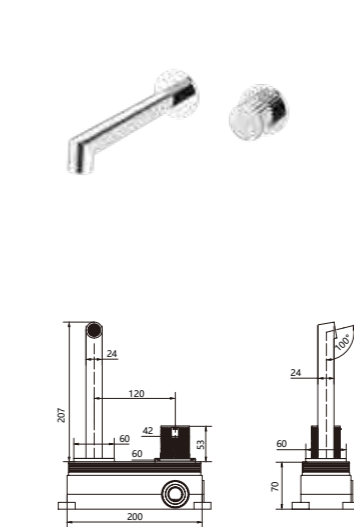

设计源于生活，精彩的生活才会有出彩的设计效果，用极简的线条勾勒出最具灵性的空间，用轻柔的触感感应出美好的生活。

Seine
塞纳系列

F195621C
Single Handle Basin Faucet
单把台式面盆龙头

● C ● BL ● LT

F195611C
Single Handle Concealed Basin Faucet
单把入墙式面盆龙头

● C ● BL ● LT

F030643C
Single Side Basin Faucet
单把侧面面盆龙头