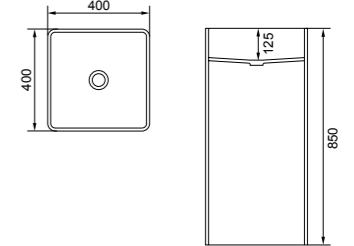

## S1410

Wall-hung Table with Double Basin  
挂式台面双盆

尺寸：1600×370×100mm

## S1411

Wall-hung Table with Single Basin  
挂式台面单盆

尺寸：1400×450×100mm

## S1412

Wall-hung Table with Double Basin  
挂式台面双盆

尺寸：1524×450×150mm

**S1604**  
Floor Basin  
落地台盆  
尺寸：450×450×825mm

**S1601**  
Floor Basin  
落地台盆  
尺寸：450×450×850mm

**S1602**  
Floor Basin  
落地台盆  
尺寸：450×450×850mm

**S1606**  
Floor Basin  
落地台盆  
尺寸：400×400×850mm

**S1607**  
Floor Basin  
落地台盆  
尺寸：500×360×850mm

**S1608**  
Wall-hung Basin  
挂式台盆  
尺寸：860×360×625mm

**S1609**  
Wall-hung Basin  
挂式台盆  
尺寸：500×350×400mm