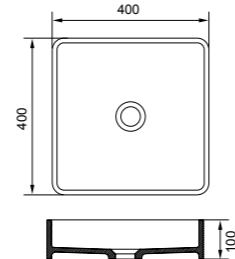

## S1404

Up Table Basin  
台上盆

尺寸：560×320×155mm

## S1405

Up Table Basin  
台上盆

尺寸：600×360×150mm

## S1406

Up Table Basin  
台上盆

尺寸：400×400×100mm

## S1410

Wall-hung Table with Double Basin  
挂式台面双盆

尺寸：1600×370×100mm