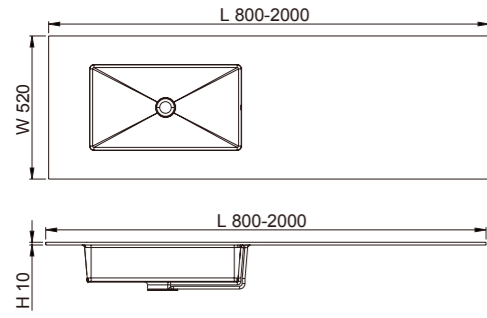

SE Series

SE 系列