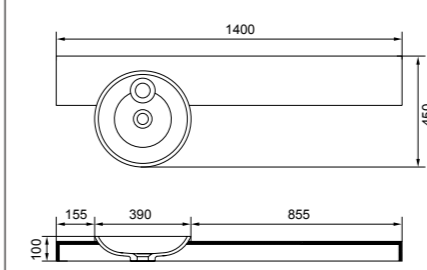

## S1406

Up Table Basin  
台上盆

尺寸：400×400×100mm

## S1410

Wall-hung Table with Double Basin  
挂式台面双盆

尺寸：1600×370×100mm

## S1411

Wall-hung Table with Single Basin  
挂式台面单盆

尺寸：1400×450×100mm