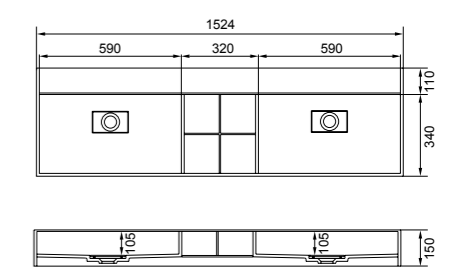

Double Basin Wall-hung Below Counter Single  
Basin (middle)  
一体台下单盆 (中间)

尺寸：L(800-2000)×W520×H150mm

**SE383**

Wall-hung Below Counter Single Basin (left)  
一体台下单盆 (左边)

尺寸：L(800-2000)×W520×H150mm

注：SE 系列台面左右可定制云石毛巾架及台面，采用不同形状台盆可定制。

## S1410

Wall-hung Table with Double Basin  
挂式台面双盆

尺寸：1600×370×100mm

## S1411

Wall-hung Table with Single Basin  
挂式台面单盆

尺寸：1400×450×100mm

## S1412

Wall-hung Table with Double Basin  
挂式台面双盆

尺寸：1524×450×150mm

**S1604**  
Floor Basin  
落地台盆  
尺寸：450×450×825mm

**S1601**  
Floor Basin  
落地台盆  
尺寸：450×450×850mm

**S1602**  
Floor Basin  
落地台盆  
尺寸：450×450×850mm