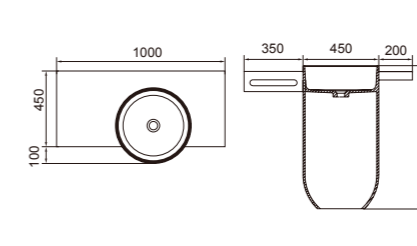

## S1411

Wall-hung Table with Single Basin  
挂式台面单盆

尺寸：1400×450×100mm

## S1412

Wall-hung Table with Double Basin  
挂式台面双盆

尺寸：1524×450×150mm

**S1604**  
Floor Basin  
落地台盆  
尺寸：450×450×825mm

**S1601**  
Floor Basin  
落地台盆  
尺寸：450×450×850mm

**S1602**  
Floor Basin  
落地台盆  
尺寸：450×450×850mm

**S1606**  
Floor Basin  
落地台盆  
尺寸：400×400×850mm

**S1607**  
Floor Basin  
落地台盆  
尺寸：500×360×850mm

**S1608**  
Wall-hung Basin  
挂式台盆  
尺寸：860×360×625mm

**S1609**  
Wall-hung Basin  
挂式台盆  
尺寸：500×350×400mm