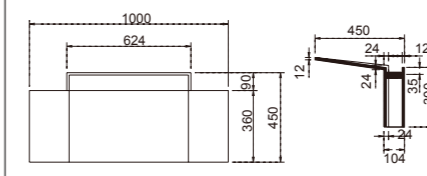

## S1403

Up Table Basin  
台上盆

尺寸：420×420×100mm

## S1407

Up Table Basin  
台上盆

尺寸：500×320×170mm

## S1409

Wall-hung Table with Double Basin  
挂式台面双盆

尺寸：1500×400×120mm