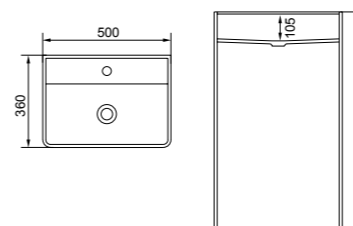

## S1410

Wall-hung Table with Double Basin  
挂式台面双盆

尺寸：1600×370×100mm

## S1411

Wall-hung Table with Single Basin  
挂式台面单盆

尺寸：1400×450×100mm

## S1412

Wall-hung Table with Double Basin  
挂式台面双盆

尺寸：1524×450×150mm

**S1604**  
Floor Basin  
落地台盆  
尺寸：450×450×825mm

**S1601**  
Floor Basin  
落地台盆  
尺寸：450×450×850mm

**S1602**  
Floor Basin  
落地台盆  
尺寸：450×450×850mm

**S1606**  
Floor Basin  
落地台盆  
尺寸：400×400×850mm

**S1607**  
Floor Basin  
落地台盆  
尺寸：500×360×850mm

**S1608**  
Wall-hung Basin  
挂式台盆  
尺寸：860×360×625mm

**S1609**  
Wall-hung Basin  
挂式台盆  
尺寸：500×350×400mm