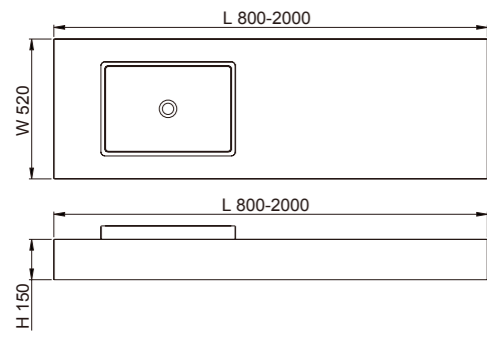

SE Series
SE 系列

SE181

Wall-hung Above Counter
挂式台上双盆

尺寸：L(800-2000)×W520×H150mm

SE182

Double Basin Wall-hung Above Counter
Single Basin (middle)
挂式台上单盆 (中间)

尺寸：L(800-2000)×W520×H150mm

SE183

Wall-hung Above Counter Single Basin (left)
挂式台上单盆 (左边)

尺寸：L(800-2000)×W520×H150mm