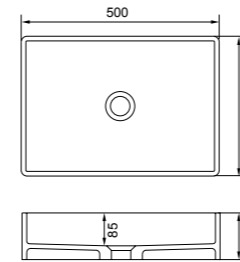

### SE582

Integrated Below Counter Double Basin (middle)  
台面超薄一体台下单盆 (中间)

尺寸：L(800-2000)×W520×H150mm

## S1402

Up Table Basin  
台上盆

尺寸：400×400×450mm

## S1403

Up Table Basin  
台上盆

尺寸：420×420×100mm

## S1407

Up Table Basin  
台上盆

尺寸：500×320×170mm