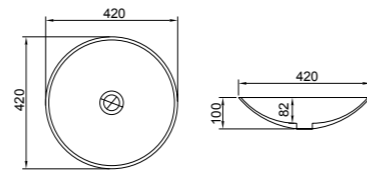

## S1401

Up Table Basin  
台上盆

尺寸：450×450×130mm

## S1402

Up Table Basin  
台上盆

尺寸：400×400×450mm

## S1403

Up Table Basin  
台上盆

尺寸：420×420×100mm