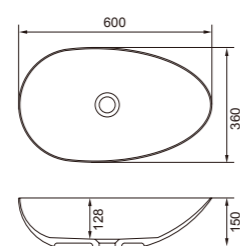

## S1409

Wall-hung Table with Double Basin  
挂式台面双盆

尺寸：1500×400×120mm

## S1404

Up Table Basin  
台上盆

尺寸：560×320×155mm

## S1405

Up Table Basin  
台上盆

尺寸：600×360×150mm

## S1406

Up Table Basin  
台上盆

尺寸：400×400×100mm