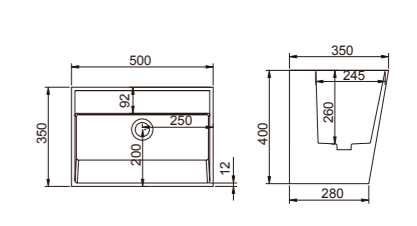

Double Basin Wall-hung Below Counter Single  
Basin (middle)  
一体台下单盆 (中间)

尺寸：L(800-2000)×W520×H150mm

**SE383**

Wall-hung Below Counter Single Basin (left)  
一体台下单盆 (左边)

尺寸：L(800-2000)×W520×H150mm

注：SE 系列台面左右可定制云石毛巾架及台面，采用不同形状台盆可定制。

### SE582

Integrated Below Counter Double Basin (middle)  
台面超薄一体台下单盆 (中间)

尺寸：L(800-2000)×W520×H150mm

## S1412

Wall-hung Table with Double Basin  
挂式台面双盆

尺寸：1524×450×150mm

**S1604**  
Floor Basin  
落地台盆  
尺寸：450×450×825mm

**S1601**  
Floor Basin  
落地台盆  
尺寸：450×450×850mm

**S1602**  
Floor Basin  
落地台盆  
尺寸：450×450×850mm

**S1606**  
Floor Basin  
落地台盆  
尺寸：400×400×850mm

**S1607**  
Floor Basin  
落地台盆  
尺寸：500×360×850mm

**S1608**  
Wall-hung Basin  
挂式台盆  
尺寸：860×360×625mm

**S1609**  
Wall-hung Basin  
挂式台盆  
尺寸：500×350×400mm