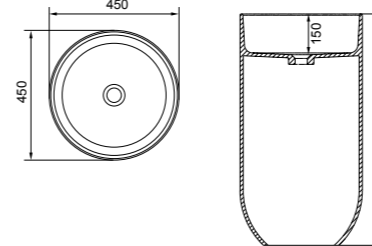

## S1410

Wall-hung Table with Double Basin  
挂式台面双盆

尺寸：1600×370×100mm

## S1411

Wall-hung Table with Single Basin  
挂式台面单盆

尺寸：1400×450×100mm

## S1412

Wall-hung Table with Double Basin  
挂式台面双盆

尺寸：1524×450×150mm

**S1604**  
Floor Basin  
落地台盆  
尺寸：450×450×825mm

**S1601**  
Floor Basin  
落地台盆  
尺寸：450×450×850mm

**S1602**  
Floor Basin  
落地台盆  
尺寸：450×450×850mm

**S1606**  
Floor Basin  
落地台盆  
尺寸：400×400×850mm

**S1607**  
Floor Basin  
落地台盆  
尺寸：500×360×850mm

**S1608**  
Wall-hung Basin  
挂式台盆  
尺寸：860×360×625mm

**S1609**  
Wall-hung Basin  
挂式台盆  
尺寸：500×350×400mm