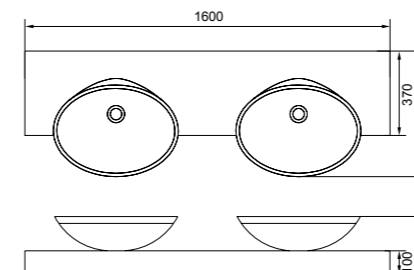

## S1404

Up Table Basin  
台上盆

尺寸：560×320×155mm

## S1405

Up Table Basin  
台上盆

尺寸：600×360×150mm

## S1406

Up Table Basin  
台上盆

尺寸：400×400×100mm

## S1410

Wall-hung Table with Double Basin  
挂式台面双盆

尺寸：1600×370×100mm