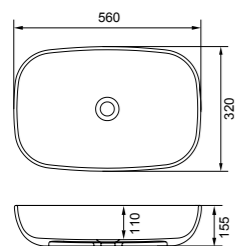

## S1407

Up Table Basin  
台上盆

尺寸：500×320×170mm

## S1409

Wall-hung Table with Double Basin  
挂式台面双盆

尺寸：1500×400×120mm

## S1404

Up Table Basin  
台上盆

尺寸：560×320×155mm

## S1405

Up Table Basin  
台上盆

尺寸：600×360×150mm