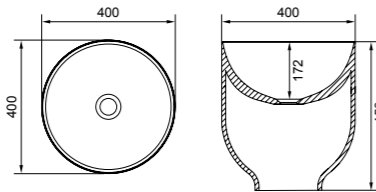

## S1401

Up Table Basin  
台上盆

尺寸：450×450×130mm

## S1402

Up Table Basin  
台上盆

尺寸：400×400×450mm