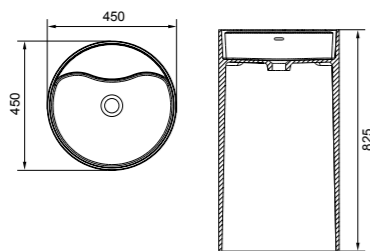

## S1410

Wall-hung Table with Double Basin  
挂式台面双盆

尺寸：1600×370×100mm

## S1411

Wall-hung Table with Single Basin  
挂式台面单盆

尺寸：1400×450×100mm

## S1412

Wall-hung Table with Double Basin  
挂式台面双盆

尺寸：1524×450×150mm

**S1604**  
Floor Basin  
落地台盆  
尺寸：450×450×825mm

**S1601**  
Floor Basin  
落地台盆  
尺寸：450×450×850mm

**S1602**  
Floor Basin  
落地台盆  
尺寸：450×450×850mm

**S1606**  
Floor Basin  
落地台盆  
尺寸：400×400×850mm

**S1607**  
Floor Basin  
落地台盆  
尺寸：500×360×850mm

**S1608**  
Wall-hung Basin  
挂式台盆  
尺寸：860×360×625mm

**S1609**  
Wall-hung Basin  
挂式台盆  
尺寸：500×350×400mm