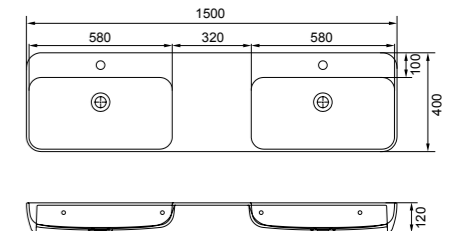

## S1403

Up Table Basin  
台上盆

尺寸：420×420×100mm

## S1407

Up Table Basin  
台上盆

尺寸：500×320×170mm

## S1610

Wall-hung Table  
挂式台面

尺寸：1000×450×350mm

## S1409

Wall-hung Table with Double Basin  
挂式台面双盆

尺寸：1500×400×120mm