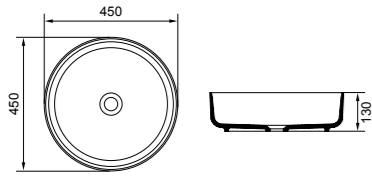

### SE583

Integrated Below Counter Double Basin (left)  
台面超薄一体台下单盆 (左边)

尺寸：L(800-2000)×W520×H150mm

注：SE 系列台面左右可定制云石毛巾架及台面，采用不同形状台盆可定制。

## S1401

Up Table Basin  
台上盆

尺寸：450×450×130mm