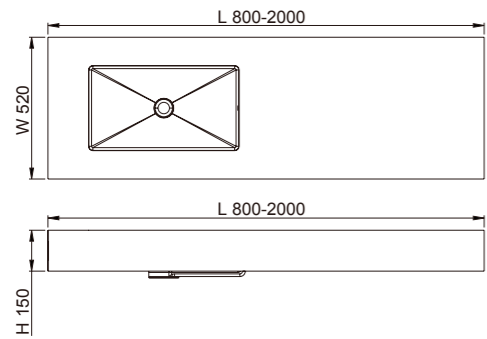

宁静而高贵的色彩，散发着云石的质朴，将自然的传说写进浴室的生活，细腻的线条，优雅的结构，塑造不同一般的居室美感。

**SE Series**  
SE 系列

**SE181**

Wall-hung Above Counter  
挂式台上双盆

尺寸：L(800-2000)×W520×H150mm

**SE182**

Double Basin Wall-hung Above Counter  
Single Basin (middle)  
挂式台上单盆 (中间)

尺寸：L(800-2000)×W520×H150mm

**SE183**

Wall-hung Above Counter Single Basin (left)  
挂式台上单盆 (左边)

尺寸：L(800-2000)×W520×H150mm

**SE381**

Wall-hung Below Counter  
一体台下双盆

尺寸：L(800-2000)×W520×H150mm

**SE382**

Double Basin Wall-hung Below Counter Single  
Basin (middle)  
一体台下单盆 (中间)

尺寸：L(800-2000)×W520×H150mm

**SE383**

Wall-hung Below Counter Single Basin (left)  
一体台下单盆 (左边)

尺寸：L(800-2000)×W520×H150mm

注：SE 系列台面左右可定制云石毛巾架及台面，采用不同形状台盆可定制。

### SE582

Integrated Below Counter Double Basin (middle)  
台面超薄一体台下单盆 (中间)

尺寸：L(800-2000)×W520×H150mm