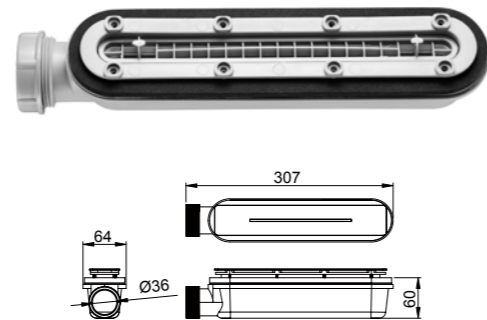

多种材质、颜色、纹理，同时可为你量身定制。满足各种淋浴空间需求并通过组合化的方案让你随心选择。

TC Series TC 系列

技术资料 / Technical Information

标准尺寸范围 Standard size range

备注：非标尺寸可定制

可裁切示例 Cuttable example

完美饰面 Perfect finish

纹理、色彩 / Textures & Colors