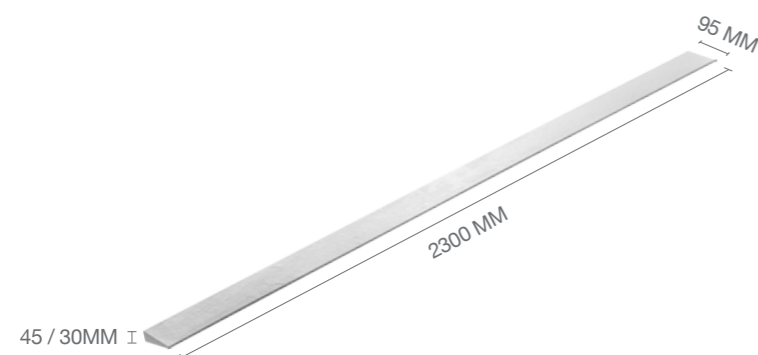

ET Series
ET 系列

DEDICATED EXTENSION Block for shower BASE

淋浴底盆专用延伸块

ET30 / ET45

备注：非标尺寸可定制

纹理、色彩 / Textures & Colors

岩板 Pizarra

米白 RW Rice White 亚白 AW Asian White 米黄 CC Cream-Colored 深啡 DB Dark Brown 银白 SW Silvery White