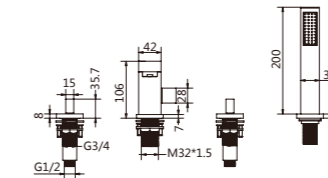

不同的浴缸龙头解决方案适用于不同的浴缸产品，形式的创变，都离不开产品的本质，就是为了让您在沐浴时体验那一份放松与舒适。

**F011607C** 哑黑 BL  
Single Handle Basin Faucet  
单把手盆龙头  
带提拉下水

**F011609C** 哑黑 BL  
Single Handle High Basin Faucet  
单把手高体盆龙头  
带按压下水

**F090610C**  
Single Handle Concealed Basin Faucet  
单把手入墙式盆龙头

**F020900C**  
Thermostatic Shower Column  
Three Functions  
恒温三功能淋浴柱  
带 ABS 方形顶喷、多功能按钮花洒、  
防缠绕 1.7 米花洒软管、304 不锈钢伸缩管

**F011620C** 哑黑 BL  
Single Handle Basin Faucet  
单把手台式盆龙头  
带按压下水

**F011630C** 哑黑 BL  
Double Handle Basin Faucet  
双把手台式盆龙头  
带按压下水

**F011610C** 哑黑 BL  
Double Handle Concealed Basin Faucet  
双把手入墙式盆龙头

**F011052C**  
Double Handle Four-connection  
Bath Shower Faucet  
双把手台式四联浴缸淋浴龙头  
带单功能方形花洒, 防缠绕 1.5 米花洒软管

**F011059C**  
Single Handle Standing Bath  
Shower Faucet  
单把手落地浴缸淋浴龙头  
带单功能方形花洒, 防缠绕 1.5 米银灰软管