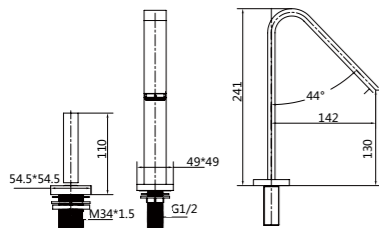

不同的浴缸龙头解决方案适用于不同的浴缸产品，形式的创变，都离不开产品的本质，就是为了让您在沐浴时体验那一份放松与舒适。

**F011607C** 哑黑 BL  
Single Handle Basin Faucet  
单把手盆龙头  
带提拉下水

**F011609C** 哑黑 BL  
Single Handle High Basin Faucet  
单把手高体盆龙头  
带按压下水

**F090610C**  
Single Handle Concealed Basin Faucet  
单把手入墙式盆龙头

**F020900C**  
Thermostatic Shower Column  
Three Functions  
恒温三功能淋浴柱  
带 ABS 方形顶喷、多功能按钮花洒、  
防缠绕 1.7 米花洒软管、304 不锈钢伸缩管

**F011620C** 哑黑 BL  
Single Handle Basin Faucet  
单把手台式盆龙头  
带按压下水

**F011630C** 哑黑 BL  
Double Handle Basin Faucet  
双把手台式盆龙头  
带按压下水