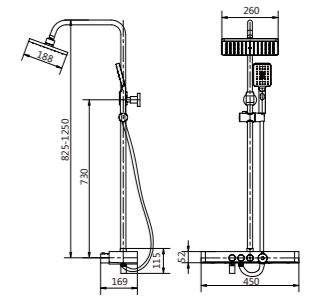

不同的浴缸龙头解决方案适用于不同的浴缸产品，形式的创变，都离不开产品的本质，就是为了让您在沐浴时体验那一份放松与舒适。

**F011607C** 哑黑 BL  
Single Handle Basin Faucet  
单把手盆龙头  
带提拉下水

**F011609C** 哑黑 BL  
Single Handle High Basin Faucet  
单把手高体盆龙头  
带按压下水

**F090610C**  
Single Handle Concealed Basin Faucet  
单把手入墙式盆龙头

**F020900C**  
Thermostatic Shower Column  
Three Functions  
恒温三功能淋浴柱  
带 ABS 方形顶喷、多功能按钮花洒、  
防缠绕 1.7 米花洒软管、304 不锈钢伸缩管

**F011620C** 哑黑 BL  
Single Handle Basin Faucet  
单把手台式盆龙头  
带按压下水

**F011630C** 哑黑 BL  
Double Handle Basin Faucet  
双把手台式盆龙头  
带按压下水

**F011610C** 哑黑 BL  
Double Handle Concealed Basin Faucet  
双把手入墙式盆龙头

**F011052C**  
Double Handle Four-connection  
Bath Shower Faucet  
双把手台式四联浴缸淋浴龙头  
带单功能方形花洒, 防缠绕 1.5 米花洒软管

**F011059C**  
Single Handle Standing Bath  
Shower Faucet  
单把手落地浴缸淋浴龙头  
带单功能方形花洒, 防缠绕 1.5 米银灰软管