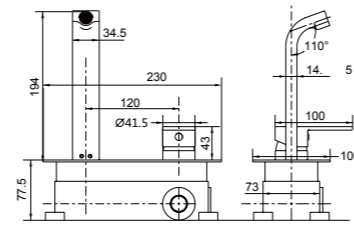

不同的浴缸龙头解决方案适用于不同的浴缸产品，形式的创变，都离不开产品的本质，就是为了让您在沐浴时体验那一份放松与舒适。

**F011607C** 哑黑 BL  
Single Handle Basin Faucet  
单把手盆龙头  
带提拉下水

**F011609C** 哑黑 BL  
Single Handle High Basin Faucet  
单把手高体盆龙头  
带按压下水

**F090610C**  
Single Handle Concealed Basin Faucet  
单把手入墙式盆龙头

**F020900C**  
Thermostatic Shower Column  
Three Functions  
恒温三功能淋浴柱  
带 ABS 方形顶喷、多功能按钮花洒、  
防缠绕 1.7 米花洒软管、304 不锈钢伸缩管

**F011620C** 哑黑 BL  
Single Handle Basin Faucet  
单把手台式盆龙头  
带按压下水

**F011630C** 哑黑 BL  
Double Handle Basin Faucet  
双把手台式盆龙头  
带按压下水