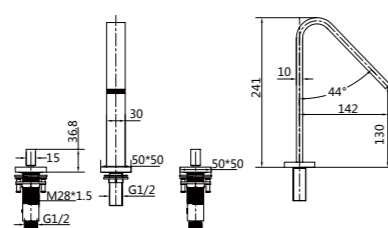

不同的浴缸龙头解决方案适用于不同的浴缸产品，形式的创变，都离不开产品的本质，就是为了让您在沐浴时体验那一份放松与舒适。

**F011607C** 哑黑 BL  
Single Handle Basin Faucet  
单把手盆龙头  
带提拉下水

**F011609C** 哑黑 BL  
Single Handle High Basin Faucet  
单把手高体盆龙头  
带按压下水

**F090610C**  
Single Handle Concealed Basin Faucet  
单把手入墙式盆龙头

**F020900C**  
Thermostatic Shower Column  
Three Functions  
恒温三功能淋浴柱  
带 ABS 方形顶喷、多功能按钮花洒、  
防缠绕 1.7 米花洒软管、304 不锈钢伸缩管

**F011620C** 哑黑 BL  
Single Handle Basin Faucet  
单把手台式盆龙头  
带按压下水

**F011630C** 哑黑 BL  
Double Handle Basin Faucet  
双把手台式盆龙头  
带按压下水

**F011610C** 哑黑 BL  
Double Handle Concealed Basin Faucet  
双把手入墙式盆龙头

**F011052C**  
Double Handle Four-connection  
Bath Shower Faucet  
双把手台式四联浴缸淋浴龙头  
带单功能方形花洒, 防缠绕 1.5 米花洒软管

**F011059C**  
Single Handle Standing Bath  
Shower Faucet  
单把手落地浴缸淋浴龙头  
带单功能方形花洒, 防缠绕 1.5 米银灰软管