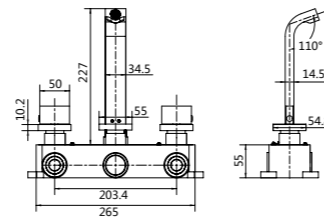

**F020900C**  
Thermostatic Shower Column  
Three Functions  
恒温三功能淋浴柱  
带 ABS 方形顶喷、多功能按钮花洒、  
防缠绕 1.7 米花洒软管、304 不锈钢伸缩管

**F011620C** 哑黑 BL  
Single Handle Basin Faucet  
单把手台式盆龙头  
带按压下水

**F011630C** 哑黑 BL  
Double Handle Basin Faucet  
双把手台式盆龙头  
带按压下水

**F011610C** 哑黑 BL  
Double Handle Concealed Basin Faucet  
双把手入墙式盆龙头

**F011052C**  
Double Handle Four-connection  
Bath Shower Faucet  
双把手台式四联浴缸淋浴龙头  
带单功能方形花洒, 防缠绕 1.5 米花洒软管

**F011059C**  
Single Handle Standing Bath  
Shower Faucet  
单把手落地浴缸淋浴龙头  
带单功能方形花洒, 防缠绕 1.5 米银灰软管