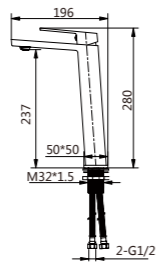

F011609C 哑黑 BL
Single Handle High Basin Faucet
单把手高体盆龙头
带按压下水