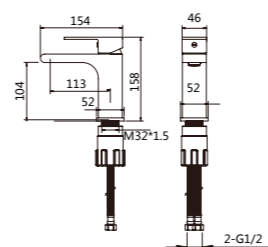

F097607C

Single Handle Basin Faucet
单把面盆龙头
带提拉下水