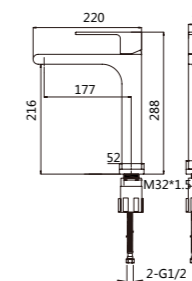

Single Handle High Basin Faucet
单把高体面盆龙头
带按下下水

F097727C

Single Handle Bidet Faucet
单把妇洗器龙头
带提拉下水

F097924C

Single Handle Shower Faucet
单把淋浴龙头
带单功能方形花洒、防缠绕 1.7 米银灰软管、
花洒座

F097055C

Single Handle Bath Shower Faucet
单把浴缸淋浴龙头
带单功能方形花洒、防缠绕 1.7 米银灰软管、
花洒座

F097900C

Square Three-function Thermostatic
Shower Column
方形三功能恒温淋浴柱
带 304 不锈钢方形顶喷、多功能方形按钮花洒、
防缠绕 1.7 米银灰、铜方形伸缩杆