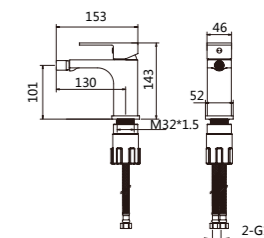

Single Handle High Basin Faucet
单把高体面盆龙头
带按下下水

F097727C

Single Handle Bidet Faucet
单把妇洗器龙头
带提拉下水

F097924C

Single Handle Shower Faucet
单把淋浴龙头
带单功能方形花洒、防缠绕 1.7 米银灰软管、
花洒座

F097055C

Single Handle Bath Shower Faucet
单把浴缸淋浴龙头
带单功能方形花洒、防缠绕 1.7 米银灰软管、
花洒座

F097900C

Square Three-function Thermostatic
Shower Column
方形三功能恒温淋浴柱
带 304 不锈钢方形顶喷、多功能方形按钮花洒、
防缠绕 1.7 米银灰、铜方形伸缩杆