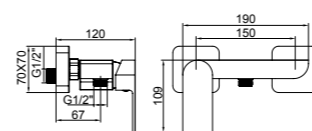

Single Handle High Basin Faucet
单把高体面盆龙头
带按下下水

F097727C

Single Handle Bidet Faucet
单把妇洗器龙头
带提拉下水

F097924C

Single Handle Shower Faucet
单把淋浴龙头
带单功能方形花洒、防缠绕 1.7 米银灰软管、
花洒座

F097055C

Single Handle Bath Shower Faucet
单把浴缸淋浴龙头
带单功能方形花洒、防缠绕 1.7 米银灰软管、
花洒座

F097900C

Square Three-function Thermostatic
Shower Column
方形三功能恒温淋浴柱
带 304 不锈钢方形顶喷、多功能方形按钮花洒、
防缠绕 1.7 米银灰、铜方形伸缩杆