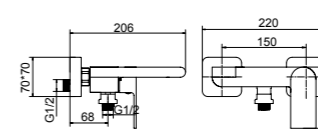

Single Handle High Basin Faucet
单把高体面盆龙头
带按下下水

F097727C

Single Handle Bidet Faucet
单把妇洗器龙头
带提拉下水

F097924C

Single Handle Shower Faucet
单把淋浴龙头
带单功能方形花洒、防缠绕 1.7 米银灰软管、
花洒座

F097055C

Single Handle Bath Shower Faucet
单把浴缸淋浴龙头
带单功能方形花洒、防缠绕 1.7 米银灰软管、
花洒座

F097900C

Square Three-function Thermostatic
Shower Column
方形三功能恒温淋浴柱
带 304 不锈钢方形顶喷、多功能方形按钮花洒、
防缠绕 1.7 米银灰、铜方形伸缩杆