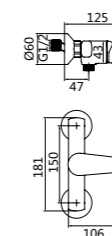

F065924C

Single Handle Shower Faucet
单把淋浴龙头
带三功能花洒、1.7米不锈钢花洒软管、花洒座

F065055C

Single Handle Bath Shower Faucet
单把浴缸淋浴龙头
带三功能花洒、1.7米不锈钢花洒软管、花洒座