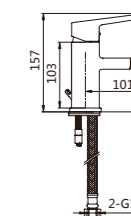

F065924C

Single Handle Shower Faucet
单把淋浴龙头
带三功能花洒、1.7米不锈钢花洒软管、花洒座

F065055C

Single Handle Bath Shower Faucet
单把浴缸淋浴龙头
带三功能花洒、1.7米不锈钢花洒软管、花洒座