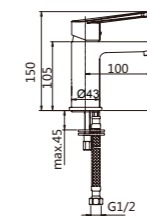

F065607C

Single Handle Basin Faucet
单把面盆龙头
带提拉下水