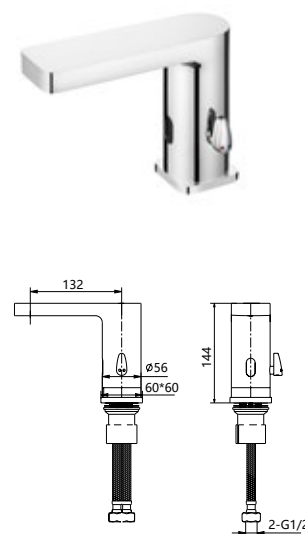

## F166607C

AC / DC Sensor Faucet  
直流 / 交流双用感应龙头