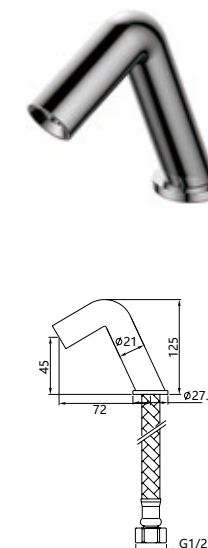

## F166607C

AC / DC Sensor Faucet  
直流 / 交流双用感应龙头

## F165607C

AC / DC Sensor Faucet  
直流 / 交流双用感应龙头