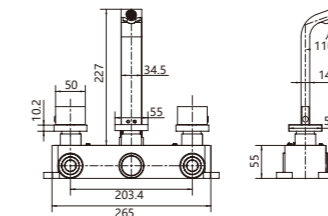

不同的浴缸龙头解决方案适用于不同的浴缸产品，形式的创变，都离不开产品的本质，就是为了让您在沐浴时体验那一份放松与舒适。

F011611C

Single Handle Concealed Basin Faucet
单把入墙式面盆龙头

● C ● BL ● LT

F011610C

Double Handle Concealed Basin Faucet
双把入墙式面盆龙头

● C ● BL ● LT

F011052C

Double Handle Four-connection
Bath Shower Faucet
双把台式四联浴缸淋浴龙头
带单功能方形花洒，防缠绕 1.5 米花洒软管

● C ● BL ● LT

F011620C

Single Handle Basin Faucet
单把台式面盆龙头
带按压下水

● C ● BL ● LT

F011630C

Double Handle Basin Faucet
双把台式面盆龙头
带按压下水