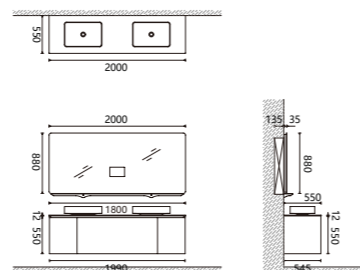

把智能科技融入卫浴家具之中，体验与众不同，设计与科技的结合，势必主导未来。

ES Series
ES 系列

ES01-2000

镜子/Mirror:
M3301M: W2000xL35xH880mm 圆角直边镜 LED 光源、防雾膜 (含带 WiFi 智能显示屏) 镜框升降系统 (跟壁龛配合使用, 选配)
台面/Table:
B1107AW: W2000xL550xH12mm 云石岩纹哑白台面
台盆/Basin:
S1616: W550xL360xH125mm 云石岩纹哑白 + 透明树脂印花 (单盆)
主柜/Cabinet:
ES0101KL: W1990xL545xH550mm 实木烤漆翡翠绿、半圆波浪斜边、LED 阻尼导轨、(冷藏柜 - 选配) (LED 迎宾灯带 - 选配)
壁龛/Niche:
C0200BL: W1800xL130xH200mm 哑黑 304 不锈钢边框、LED 格板灯带 (选配)
智能置物架龙头/Smart shelf faucet:
F197610C: W1800xL135xH31mm 置物架数显触摸语音控制龙头 (选配)