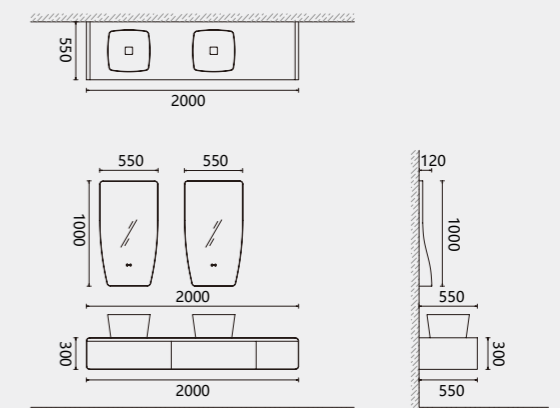

UR Series
UR 系列

UR01-2000

镜子 / Mirror:
M3001LT: W550xL120xH1000mm 拉丝钛金 304 不锈钢镜框、LED 光源、防雾膜
台面 / Table:
B0302YA: W1934xL550xH3mm 岩板寒江雪超薄台面, 双下水口
台盆 / Basin:
S1611: W400xL400xH220mm 云石哑白台上洗手盆
主柜 / Cabinet:
UR0101KB: W2000xL550xH300mm 拉丝钛金 304 不锈钢、实木烤漆卡其色、反弹 LED 阻尼导轨、U 型收纳盒 (LED 迎宾灯带 - 选配)