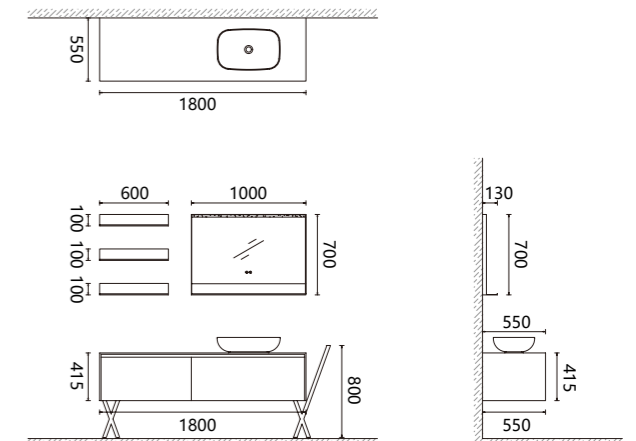

BATHROOM CABINET

浴室家具

TECHNOLOGY

-- ORIGINALLY FROM SPAIN

XL Series
XL 系列

XL Series
XL 系列

XL01-1800

- 镜子 / Mirror:
M3101AW: W1000xL130xH700mm 拉丝钛金 304 不锈钢镜框、云石哑白饰面、LED 光源、防雾膜
- 台面 / Table:
B0401AW: W1800xL550xH415mm 云石哑白薄边一体, 右下水口
- 台盆 / Basin:
S1612: W550xL360xH135mm 云石哑白台上洗手盆
- 主柜 / Cabinet:
XL0101AW: W1770xL548xH395mm 实木雅致白、云石哑白饰面、反弹 LED 阻尼导轨、U 型收纳盒 (LED 迎宾灯带 - 选配)
- 壁式置物架 / Wall shelf:
T2301LT: W600xL130xH100mm 拉丝钛金 304 不锈钢 隔板、云石哑白饰面 (选配)
- 壁式置物毛巾架 / Wall towel rack:
T2302LT: W600xL130xH100mm 拉丝钛金 304 不锈钢隔板、云石哑白饰面 (选配)
- 脚框 / Foot Frame:
F2201LT: W150xL400xH320mm 拉丝钛金 304 不锈钢 (选配)
- 脚框毛巾架 / Foot frame towel rack:
F2202LT: W325xL400xH800mm 304 拉丝钛金 304 不锈钢 (选配)
- 边柜 / Side Cabinet:
C0100AW: W300xL200xH1200mm 拉丝钛金 304 不锈钢边框、云石哑白饰面 (LED 隔板灯带 - 选配)