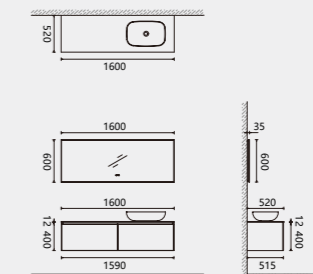

BATHROOM CABINET

浴室家具

TECHNOLOGY

-- ORIGINALLY FROM SPAIN

LY01-1600

镜子 / Mirror:
M2601LT: W1600xL35xH600mm 拉丝钛金太空铝镜框、LED 光源、防雾膜
台盆 / Basin:
B0205AWR: W1600xL520xH175mm 云石哑白薄边一体盆, 右台下盆
主柜 / Cabinet:
LY0101TA: W1590xL515xH400mm
实木科技烟熏橡木饰面板、拉丝钛金边框、LED 阻尼导轨、U 型收纳盒
脚框 / Foot Frame:
F2101LT: W400xL130xH420mm 304 不锈钢, 钛金拉丝色 (选配件)
脚框毛巾架 / Foot frame towel rack:
F2102LT: W400xL250xH800mm 304 不锈钢, 钛金拉丝色 (选配件)

LY02-1600

镜子 / Mirror:
M2601LT: W1600xL35xH600mm 拉丝钛金太空铝镜框、LED 光源、防雾膜
台面 / Table:
B0301AWR: W1600xL520xH12mm 云石哑白薄边台面, 右下水口
台盆 / Basin:
S1404: W560xL320xH155mm 云石哑白台上洗手盆
主柜 / Cabinet:
LY0101TB: W1590xL515xH400mm 实木科技深灰白橡木饰面板、拉丝钛金边框、LED 阻尼导轨、U 型收纳