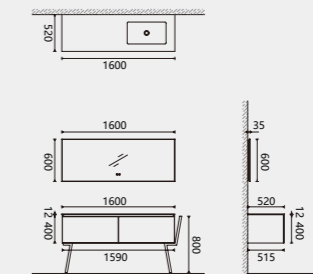

BATHROOM CABINET

浴室家具

TECHNOLOGY

-- ORIGINALLY FROM SPAIN

LY01-1600

镜子 / Mirror:
M2601LT: W1600xL35xH600mm 拉丝钛金太空铝镜框、LED 光源、防雾膜
台盆 / Basin:
B0205AWR: W1600xL520xH175mm 云石哑白薄边一体盆, 右台下盆
主柜 / Cabinet:
LY0101TA: W1590xL515xH400mm
实木科技烟熏橡木饰面板、拉丝钛金边框、LED 阻尼导轨、U 型收纳盒
脚框 / Foot Frame:
F2101LT: W400xL130xH420mm 304 不锈钢, 钛金拉丝色 (选配件)
脚框毛巾架 / Foot frame towel rack:
F2102LT: W400xL250xH800mm 304 不锈钢, 钛金拉丝色 (选配件)

LY02-1600

镜子 / Mirror:
M2601LT: W1600xL35xH600mm 拉丝钛金太空铝镜框、LED 光源、防雾膜
台面 / Table:
B0301AWR: W1600xL520xH12mm 云石哑白薄边台面, 右下水口
台盆 / Basin:
S1404: W560xL320xH155mm 云石哑白台上洗手盆
主柜 / Cabinet:
LY0101TB: W1590xL515xH400mm 实木科技深灰白橡木饰面板、拉丝钛金边框、LED 阻尼导轨、U 型收纳