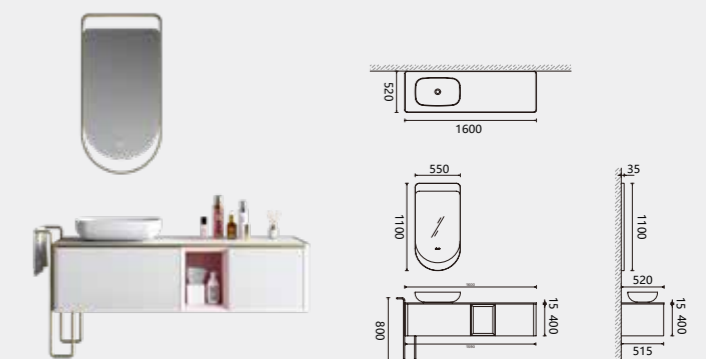

BATHROOM CABINET

浴室家具

TECHNOLOGY

-- ORIGINALLY FROM SPAIN

UN01-1600

镜子 /Mirror:
M2901LT: W550xL35xH1100mm 304 不锈钢拉丝钛金镜框、LED 光源、防雾膜
台面 /Table:
B1001AW: W1600xL520xH15mm 云石哑白薄边台面, 左下水孔
台盆 /Basin:
S1404: W560xL320xH155mm 云石哑白台上台盆
主柜 /Cabinet:
UN0101KD: W1590xL515xH400mm 实木烤漆清雅浅白 + 茱萸粉、反弹 LED 阻尼导轨、U 型收纳盒
脚框毛巾架 /Foot frame towel rack:
F2301LT: W400xL235xH800mm 拉丝钛金 304 不锈钢 (选配)