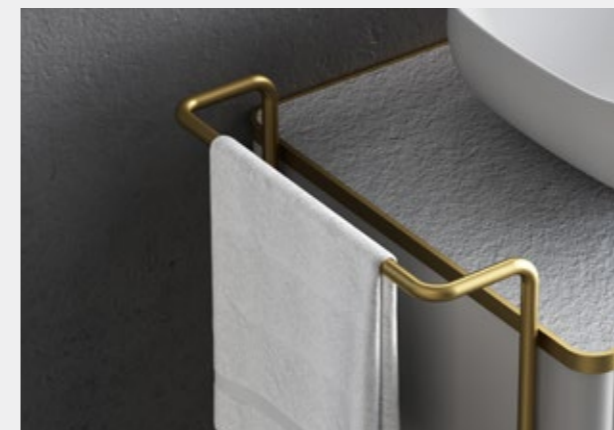

BATHROOM CABINET

浴室家具

TECHNOLOGY

-- ORIGINALLY FROM SPAIN

UN01-1600

镜子 /Mirror:
M2901LT: W550xL35xH1100mm 304 不锈钢拉丝钛金镜框、LED 光源、防雾膜
台面 /Table:
B1001AW: W1600xL520xH15mm 云石哑白薄边台面, 左下水孔
台盆 /Basin:
S1404: W560xL320xH155mm 云石哑白台上台盆
主柜 /Cabinet:
UN0101KD: W1590xL515xH400mm 实木烤漆清雅浅白 + 茱萸粉、反弹 LED 阻尼导轨、U 型收纳盒
脚框毛巾架 /Foot frame towel rack:
F2301LT: W400xL235xH800mm 拉丝钛金 304 不锈钢 (选配)